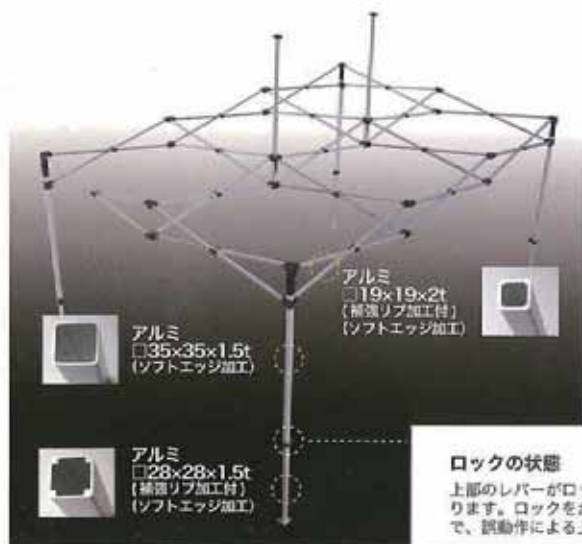

POINT

振っても手に食い込まない角がとれたソフトエッジ加工