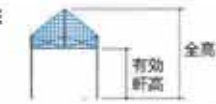

## テントサイズ表

※かんたんてんと2標準フレーム<スチール&アルミ複合フレーム>とメッシュ天幕との組合せもお選びいただけます。その場合は型式を変更してください。(例)KA/3WAM  
※天幕は取り外して収納することをおすすめいたします。取り外して収納することにより、厚みによる痛みも少なくなり長持ち致します。 ※総重量は付属品も含まれております。

型式	テントサイズ	有効軒高	全高	収納寸法	フレーム重量	天幕重量	総重量
KA/3WAM	2.4m×2.4m	162cm~178cm	277cm~293cm	24cm×24cm×124cm	19.0kg	3.0kg	23.9kg
KA/4WAM	2.4m×3.6m	162cm~178cm	277cm~293cm	24cm×31cm×124cm	25.5kg	4.5kg	32.0kg
KA/6WAM	3.0m×3.0m	194cm~225cm	322cm~353cm	24cm×24cm×153cm	22.0kg	4.7kg	28.8kg
KA/7WAM	3.0m×4.5m	194cm~225cm	322cm~353cm	24cm×31cm×153cm	29.5kg	6.4kg	38.1kg
KA/8WAM	3.0m×6.0m	194cm~225cm	322cm~353cm	24cm×41cm×153cm	40.0kg	8.3kg	50.9kg

## テント形状・カラー

KA/3WAM・KA/6WAM (2.4m×2.4m・3.0m×3.0m)

KA/4WAM・KA/7WAM (2.4m×3.6m・3.0m×4.5m)

KA/8WAM (3.0m×6.0m)

4本柱

4本柱

6本柱

日本製メッシュ生地