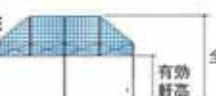

## テントサイズ表

※かんたんてんと2標準フレーム<スチール&アルミ複合フレーム>とメッシュ天幕との組合せもお選びいただけます。その場合は型式を変更してください。(例)KA/3WAM  
※天幕は取り外して収納することをおすすめいたします。取り外して収納することにより、厚みによる痛みも少なくなり長持ち致します。 ※総重量は付属品も含まれております。

型式	テントサイズ	有効軒高	全高	収納寸法	フレーム重量	天幕重量	総重量
KA/3WAM	2.4m×2.4m	162cm~178cm	277cm~293cm	24cm×24cm×124cm	19.0kg	3.0kg	23.9kg
KA/4WAM	2.4m×3.6m	162cm~178cm	277cm~293cm	24cm×31cm×124cm	25.5kg	4.5kg	32.0kg
KA/6WAM	3.0m×3.0m	194cm~225cm	322cm~353cm	24cm×24cm×153cm	22.0kg	4.7kg	28.8kg
KA/7WAM	3.0m×4.5m	194cm~225cm	322cm~353cm	24cm×31cm×153cm	29.5kg	6.4kg	38.1kg
KA/8WAM	3.0m×6.0m	194cm~225cm	322cm~353cm	24cm×41cm×153cm	40.0kg	8.3kg	50.9kg

## テント形状・カラー

KA/3WAM・KA/6WAM (2.4m×2.4m・3.0m×3.0m)

KA/4WAM・KA/7WAM (2.4m×3.6m・3.0m×4.5m)

KA/8WAM (3.0m×6.0m)

4本柱

4本柱

6本柱

日本製メッシュ生地